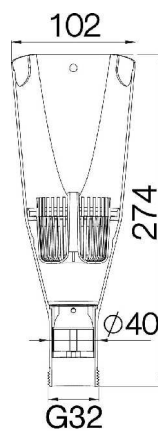

## PUM - syfon suchy do pralek i zmywarek

**Materiał:** PP (polipropylen) /Silikon

**Przepustowość:** > 1,0 l/sek.

**Wymiary:** G 1 1/4"

**Zastosowanie:** Pralki i zmywarki.

### Produkt

Nr Kat.	Opis
8077175	biały z wkładem PUM
8077171	biały bez wkładu PUM
8077176	chrom z wkładem PUM
8077173	chrom bez wkładu PUM

W związku z ciągłym rozwojem naszych produktów Purus zastrzega sobie prawo do możliwości wprowadzania zmian w ich konstrukcji i budowie. Więcej informacji na [www.puruspolaska.pl](http://www.puruspolaska.pl)