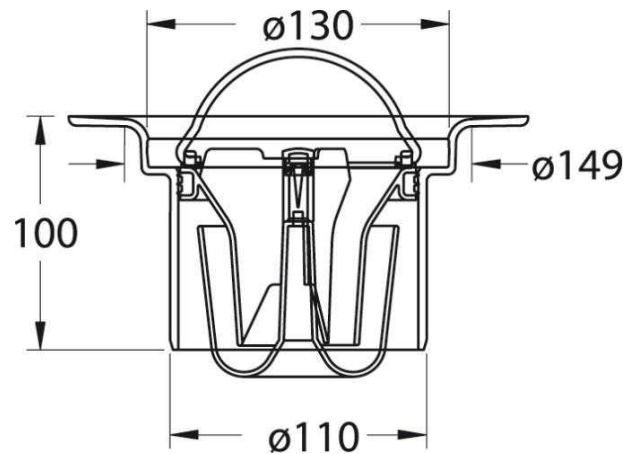

## Mini Brage 110

**Materiał:** PP (polipropylen)

**Przepustowość:** nie mniej niż 0,8 l/sek. (zgodnie z EN 1253)

**Odptyw:** Dolny Ø 110 mm

**Średnica kratki:** Ø 130 mm

**Wysokość całkowita:** 100 mm

### Produkt

Nr Kat.	Opis
7113538	Mini Brage 110
7113538S	Mini Brage 110 bez kratki Art Deco 130
7113538N	Mini Brage 110 NOOD

W związku z ciągłym rozwojem naszych produktów Purus zastrzega sobie prawo do możliwości wprowadzania zmian w ich konstrukcji i budowie. Więcej informacji na [www.puruspolaska.pl](http://www.puruspolaska.pl)