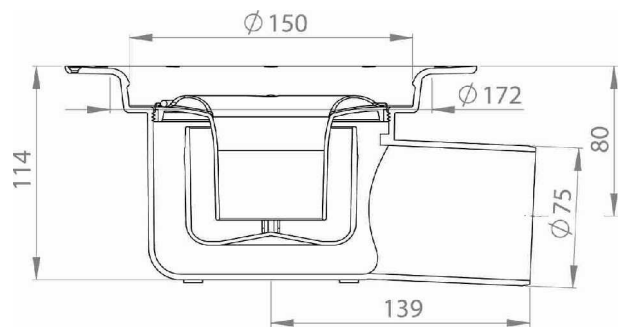

## Oden 75

**Materiał:** PP (polipropylen)

**Przepustowość:** nie mniej niż 0,8 l/sek. (zgodnie z EN 1253)

**Odptyw:** Boczny  $\varnothing$  75 mm

**Średnica kratki:**  $\varnothing$  150 mm

**Wysokość całkowita:** 114 mm

### Produkt

Nr Kat.	Opis
7113522	Oden 75
7113522S	Oden 75 bez kratki Drop 150
7113522N	Oden 75 NOOD

W związku z ciągłym rozwojem naszych produktów Purus zastrzega sobie prawo do możliwości wprowadzania zmian w ich konstrukcji i budowie. Więcej informacji na [www.puruspolaska.pl](http://www.puruspolaska.pl)