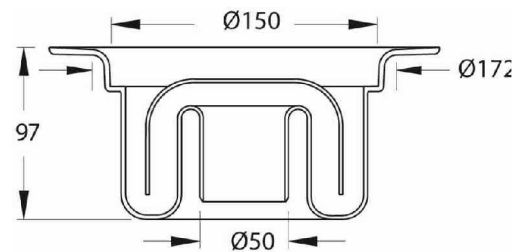

Duschbrunn 50

Materiał: ABS

Przepustowość: nie mniej niż 0,8 l/sek. (zgodnie z EN 1253)

Odptyw: Dolny Ø 50 mm

Średnica kratki: Ø 150 mm

Wysokość całkowita: 97 mm

UWAGA!

Ze względu na budowę wpustu, nie ma możliwości zastosowania w nim syfonów suchych NOOD.

Produkt

Nr Kat.	Opis
7113527	Duschbrunn 50
7113527S	Duschbrunn 50 bez kratki P 150