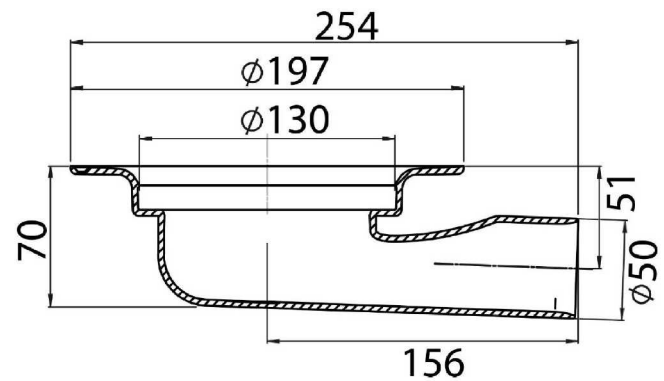

Minimax 50

Materiał: PP (polipropylen)

Przepustowość: nie mniej niż 0,8 l/sek. (zgodnie z EN 1253)

Odptyw: Boczny Ø50 mm

Średnica kratki: Ø130 mm

Wysokość zabudowy: 70 mm

Ekstra niski profil oraz syfon suchy w standardzie.

Produkt

Nr Kat.	Opis
7113764	Minimax 50
7113768	Minimax 50 bez kratki Art Deco 130