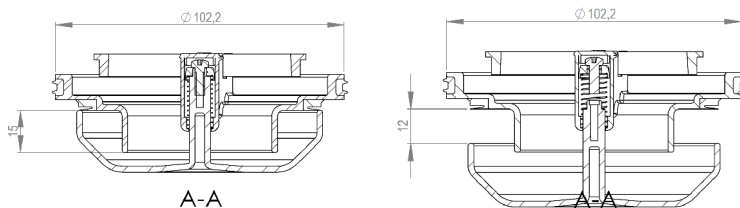

Syfon suchy NOOD mini

Materiał: PP (polipropylen)

Przepustowość: nie mniej niż 0,8 l/sek. (zgodnie z EN 1253)

Zastosowanie: Pasuje do wszystkich wpustów podłogowych "mimi" o średnicy 130mm

Specjalnie zaprojektowany i opatentowany **syfon suchy NOOD**, to połączenie tradycyjnego syfona z mechaniczną zapadką co daje podwójną ochronę. Syfon suchy NOOD nie pozwala na cofanie się wody i piany z kanalizacji oraz skutecznie zabezpiecza przed wydostawaniem się nieprzyjemnych zapachów nawet z często wysychających wpustów.

Produkt

Nr Kat.	Opis
7113765	Sydon suchy NOOD mini - biały
153464-E	Sydon suchy NOOD mini - szary

W związku z ciągłym rozwojem naszych produktów Purus zastrzega sobie prawo do możliwości wprowadzania zmian w ich konstrukcji i budowie. Więcej informacji na www.puruspolaska.pl