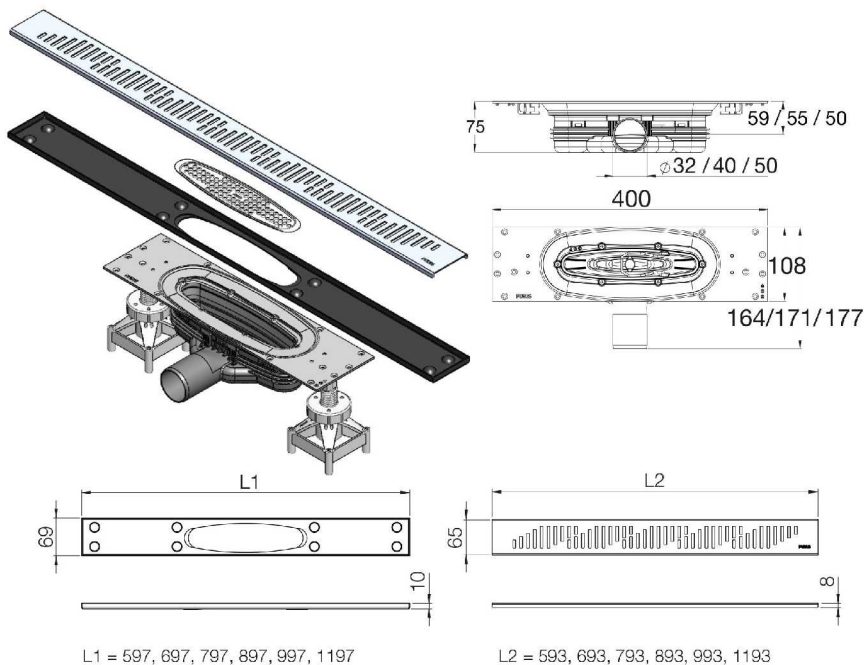

Purus Line CHESS

Materiał: Ruszy, rynna, sitko oraz klamra zaciskowa wykonane ze stali nierdzewnej.

Wpust wykonany z PP/ABS, wymienny syfon wykonany z PP.

Dostępne długości: 600, 700, 800, 900, 1000, 1200

Odejsie: Boczne Ø50

Przepustowość: nie mniej niż 0,5 l/sek.

Wysokość zabudowy: 85 mm

Odwodnienie liniowe z rusztem stylizowanym.

Do montażu na posadzkach betonowych i konstrukcjach drewnianych.

Produkt

Nr Kat.	Opis
7114609	Purus Line CHESS 600
7114610	Purus Line CHESS 700
7114611	Purus Line CHESS 800
7114612	Purus Line CHESS 900
7114613	Purus Line CHESS 1000
7114614	Purus Line CHESS 1200

Podane numery katalogowe dotyczą kompletnych zestawów: ruszt, rynna, sitko, klamra zaciskowa, wpust podłogowy z wymiennym syfonem suchym Nood, pakiet instalacyjny oraz mankiety uszczelniające w standardzie.