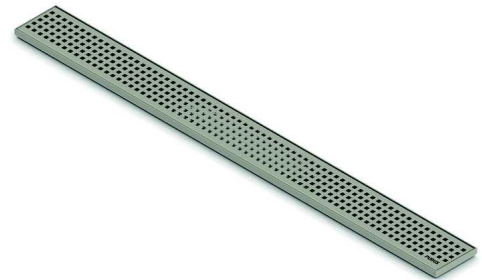

Purus Line CHESS

Materiał: Ruszy, rynna, sitko oraz klamra zaciskowa wykonane ze stali nierdzewnej.

Wpust wykonany z PP/ABS, wymienny syfon wykonany z PP.

Dostępne długości: 600, 700, 800, 900, 1000, 1200

Odejsie: Boczne Ø50

Przepustowość: nie mniej niż 0,5 l/sek.

Wysokość zabudowy: 85 mm

Odwodnienie liniowe z rusztem stylizowanym.

Do montażu na posadzkach betonowych i konstrukcjach drewnianych.

Produkt

Nr Kat.	Opis
7114609	Purus Line CHESS 600
7114610	Purus Line CHESS 700
7114611	Purus Line CHESS 800
7114612	Purus Line CHESS 900
7114613	Purus Line CHESS 1000
7114614	Purus Line CHESS 1200

Podane numery katalogowe dotyczą kompletnych zestawów: ruszt, rynna, sitko, klamra zaciskowa, wpust podłogowy z wymiennym syfonem suchym Nood, pakiet instalacyjny oraz mankiety uszczelniające w standardzie.