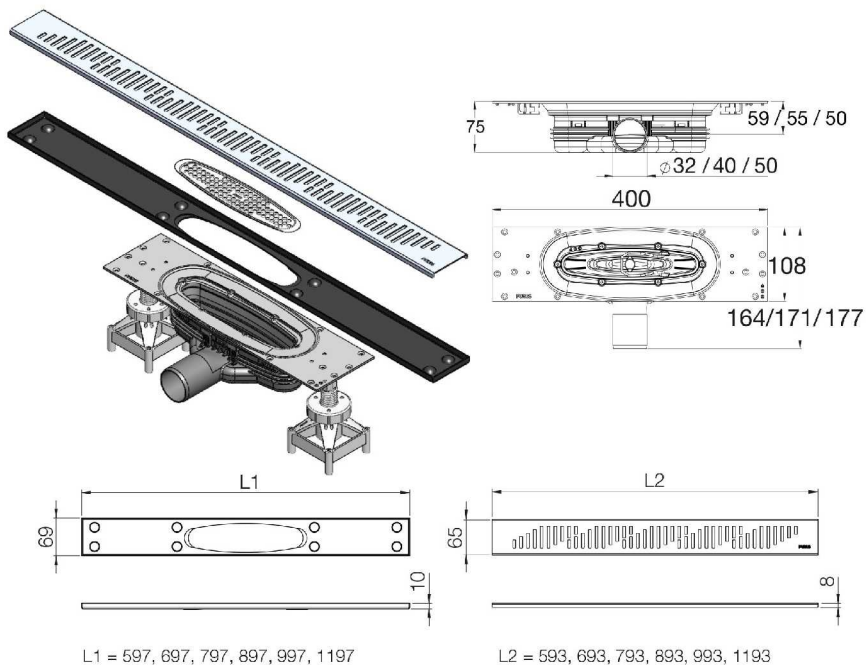

## Purus Line RIB

**Materiał:** Ruszy, rynna, sitko oraz klamra zaciskowa wykonane ze stali nierdzewnej.

Wpust wykonany z PP/ABS, wymienny syfon wykonany z PP.

**Dostępne długości:** 600, 700, 800, 900, 1000, 1200

**Odejście:** Boczne Ø50

**Przepustowość:** nie mniej niż 0,5 l/sek.

**Wysokość zabudowy:** 85 mm

Odwodnienie liniowe z rusztem stylizowanym.

Do montażu na posadzkach betonowych i konstrukcjach drewnianych.

### Produkt

Nr Kat.	Opis
7114477	Purus Line RIB 600
7114485	Purus Line RIB 700
7114493	Purus Line RIB 800
7114501	Purus Line RIB 900
7114509	Purus Line RIB 1000
7114518	Purus Line RIB 1200

Podane numery katalogowe dotyczą kompletnych zestawów: ruszt, rynna, sitko, klamra zaciskowa, wpust podłogowy z wymiennym syfonem suchym Nood, pakiet instalacyjny oraz mankiety uszczelniające w standardzie.