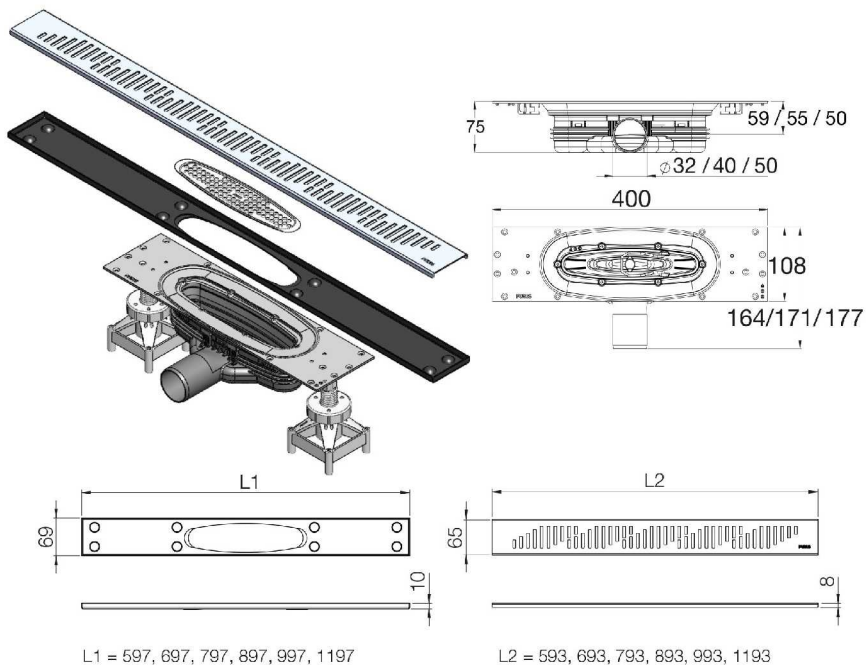

Purus Line TWIST

Materiał: Ruszy, rynna, sitko oraz klamra zaciskowa wykonane ze stali nierdzewnej.

Wpust wykonany z PP/ABS, wymienny syfon wykonany z PP.

Dostępne długości: 600, 700, 800, 900, 1000, 1200

Odejście: Boczne Ø50

Przepustowość: nie mniej niż 0,5 l/sek.

Wysokość zabudowy: 85 mm

Odwodnienie liniowe z rusztem stylizowanym.

Do montażu na posadzkach betonowych i konstrukcjach drewnianych.

Produkt

Nr Kat.	Opis
7114678	Purus Line TWIST 600
7114679	Purus Line TWIST 700
7114680	Purus Line TWIST 800
7114681	Purus Line TWIST 900
7114682	Purus Line TWIST 1000
7114683	Purus Line TWIST 1200

Podane numery katalogowe dotyczą kompletnych zestawów: ruszt, rynna, sitko, klamra zaciskowa, wpust podłogowy z wymiennym syfonem suchym Nood, pakiet instalacyjny oraz mankiety uszczelniające w standardzie.