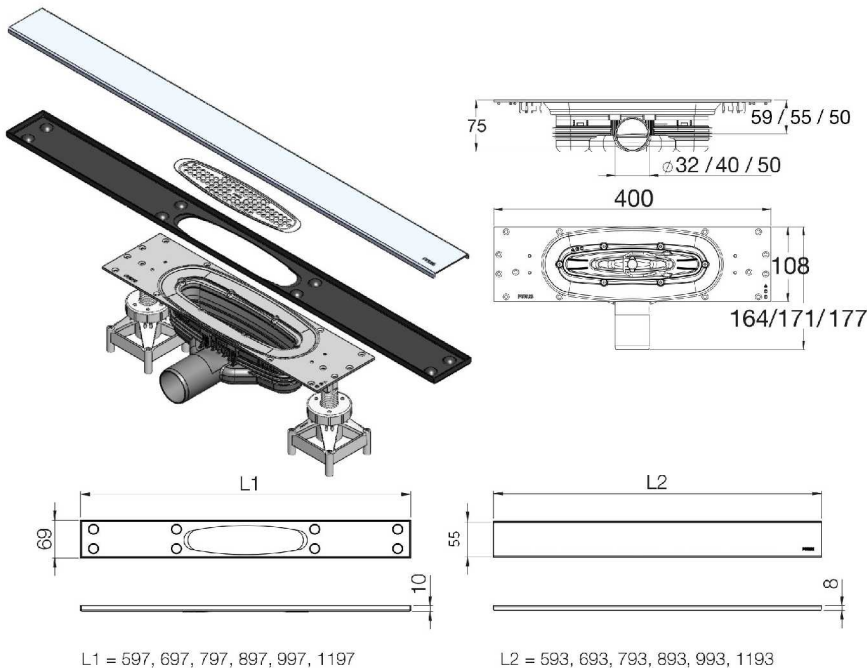

Purus Line PLATINIUM

Materiał: Panel, rynna, sitko oraz klamra zaciskowa wykonane ze stali nierdzewnej.

Wpust wykonany z PP/ABS, wymienny syfon wykonany z PP.

Dostępne długości: 600, 700, 800, 900, 1000, 1200

Odejscie: Boczne Ø50

Przepustowość: nie mniej niż 0,5 l/sec.

Wysokość zabudowy: 85 mm

Odwodnienie liniowe z panelem dekoracyjnym.

Do montażu na posadzkach betonowych i konstrukcjach drewnianych.

Produkt

Nr Kat.	Opis
7114478	Purus Line PLATINIUM 600
7114486	Purus Line PLATINIUM 700
7114494	Purus Line PLATINIUM 800
7114502	Purus Line PLATINIUM 900
7114510	Purus Line PLATINIUM 1000
7114519	Purus Line PLATINIUM 1200

Podane numery katalogowe dotyczą kompletnych zestawów: ruszt, rynna, sitko, klamra zaciskowa, wpust podłogowy z wymiennym syfonem suchym Nood, pakiet instalacyjny oraz mankiety uszczelniające w standardzie.