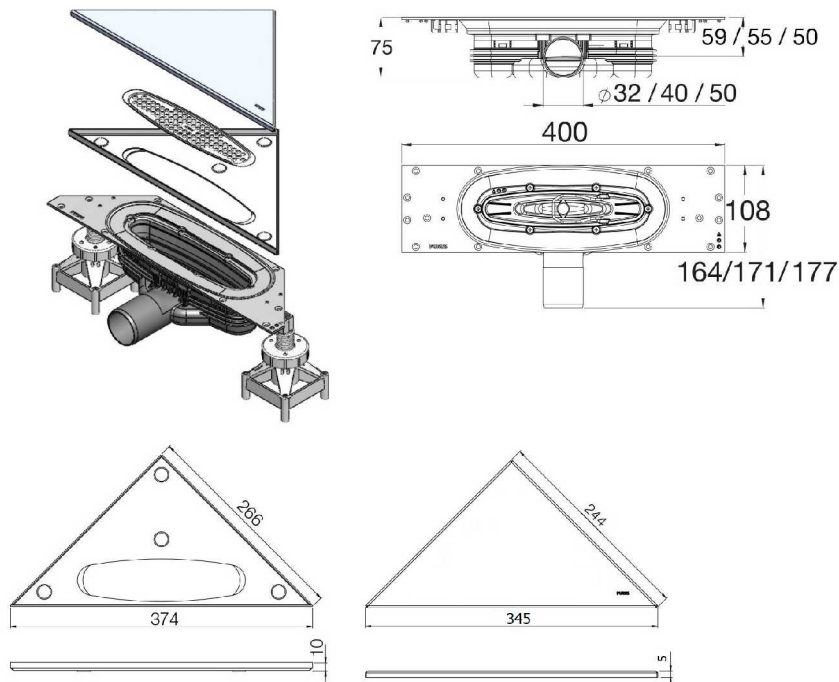

Purus Corner PLATINIUM

Materiał: Panel, rynna, sitko oraz klamra zaciskowa wykonane ze stali nierdzewnej. Wpust wykonany z PP/ABS, wymienny syfon z PP

Wymiary rynny: 374 x 266 x 266 x 10 mm

Wymiary rusztu: 345 x 244 x 244 mm

Odejscie: Boczne Ø50

Przepustowość: nie mniej niż 0,5 l/sek.

Wysokość zabudowy: 85 mm

Odwodnienie narożne z panelem dekoracyjnym.

Do montażu na posadzkach betonowych i konstrukcjach drewnianych.

Produkt

Nr Kat.

Opis

7114528

Purus Corner Platinum

Podany numer katalogowy dotyczy kompletnego zestawu: ruszt, rynna, sitko, klamra zaciskowa, wpust podłogowy z wymiennym syfonem suchym Nood, pakiet instalacyjny oraz mankiety uszczelniający w standardzie.