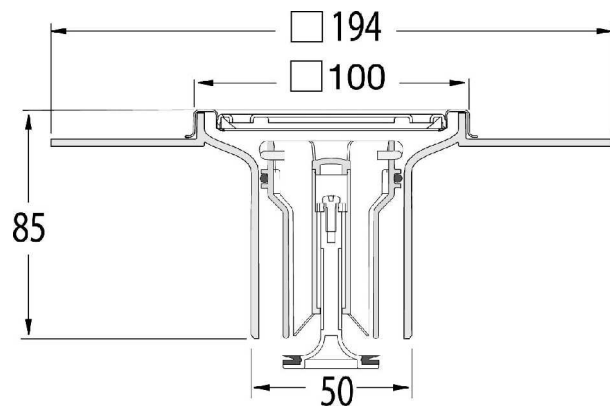

Safe 50 Square

Materiał: ABS / Stal nierdzewna

Wysokość całkowita: max 85 mm

Przepustowość: nie mniej niż 0,4 l/sek.

Odptyw: Pionowy Ø 50 mm

Wymiary kratki: 100 x 100 x 6 mm

Produkt

Nr Kat.	Opis
7138440	Safe 50 Square